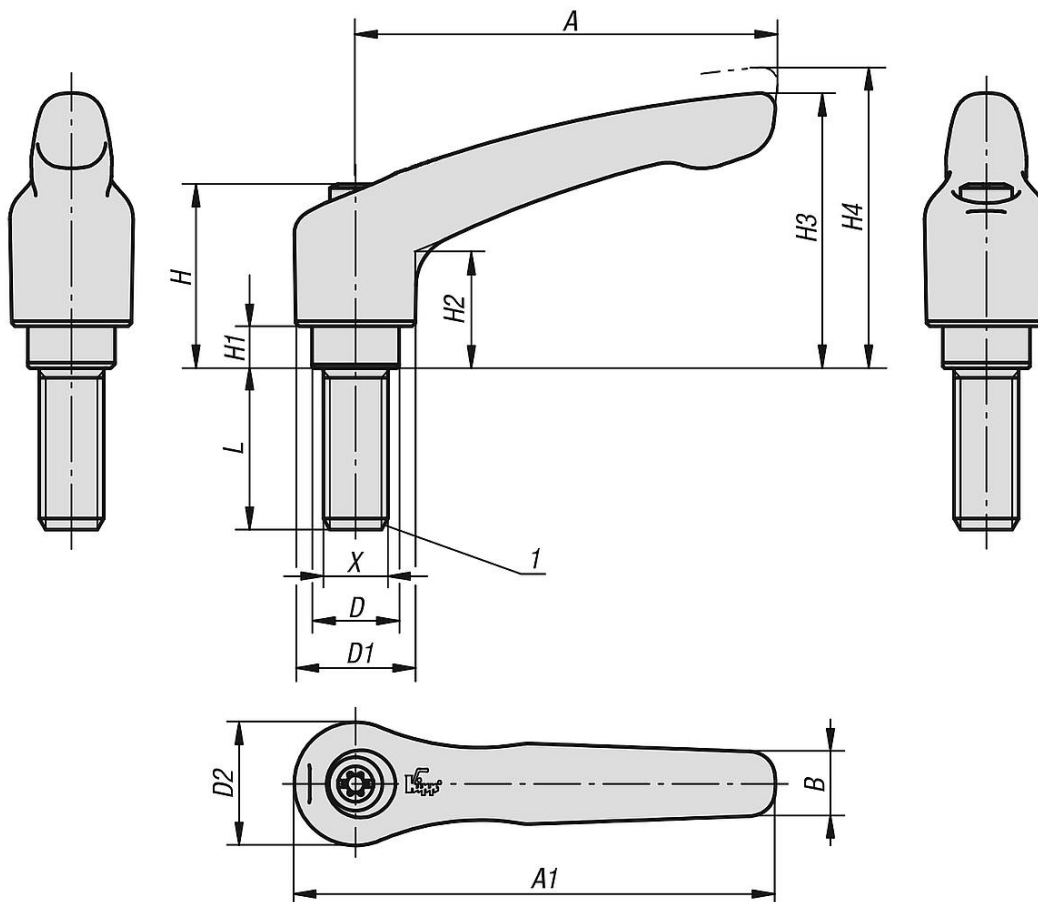

Klemmhebel Zinkdruckguss mit Außengewinde, Gewindeeinsatz Stahl

brüniert

Zeichnungen

Artikelübersicht

Klemmhebel mit Außengewinde

Bestellnummer	Farbe Grundkörper	Oberfläche Grundkörper	Größe	X	D	D1	D2	H	H1	H2	H3	H4	A	A1	B	Zähnezahl	L
K0122.00427X10	rubinrot RAL 3003	seidenmatt	0	M4	10	13	14	24,5	4	14,5	30	33	30	37	7	16	10
K0122.0042X10	reinorange RAL 2004	seidenmatt	0	M4	10	13	14	24,5	4	14,5	30	33	30	37	7	16	10
K0122.0043X10	silber-metallic	seidenmatt	0	M4	10	13	14	24,5	4	14,5	30	33	30	37	7	16	10
K0122.00427X15	rubinrot RAL 3003	seidenmatt	0	M4	10	13	14	24,5	4	14,5	30	33	30	37	7	16	15
K0122.0042X15	reinorange RAL 2004	seidenmatt	0	M4	10	13	14	24,5	4	14,5	30	33	30	37	7	16	15
K0122.0043X15	silber-metallic	seidenmatt	0	M4	10	13	14	24,5	4	14,5	30	33	30	37	7	16	15
K0122.00427X20	rubinrot RAL 3003	seidenmatt	0	M4	10	13	14	24,5	4	14,5	30	33	30	37	7	16	20
K0122.0042X20	reinorange RAL 2004	seidenmatt	0	M4	10	13	14	24,5	4	14,5	30	33	30	37	7	16	20
K0122.0043X20	silber-metallic	seidenmatt	0	M4	10	13	14	24,5	4	14,5	30	33	30	37	7	16	20
K0122.00427X25	rubinrot RAL 3003	seidenmatt	0	M4	10	13	14	24,5	4	14,5	30	33	30	37	7	16	25
K0122.0042X25	reinorange RAL 2004	seidenmatt	0	M4	10	13	14	24,5	4	14,5	30	33	30	37	7	16	25
K0122.0043X25	silber-metallic	seidenmatt	0	M4	10	13	14	24,5	4	14,5	30	33	30	37	7	16	25
K0122.00427X30	rubinrot RAL 3003	seidenmatt	0	M4	10	13	14	24,5	4	14,5	30	33	30	37	7	16	30
K0122.0042X30	reinorange RAL 2004	seidenmatt	0	M4	10	13	14	24,5	4	14,5	30	33	30	37	7	16	30
K0122.0043X30	silber-metallic	seidenmatt	0	M4	10	13	14	24,5	4	14,5	30	33	30	37	7	16	30
K0122.00427X35	rubinrot RAL 3003	seidenmatt	0	M4	10	13	14	24,5	4	14,5	30	33	30	37	7	16	35
K0122.0042X35	reinorange RAL 2004	seidenmatt	0	M4	10	13	14	24,5	4	14,5	30	33	30	37	7	16	35
K0122.0043X35	silber-metallic	seidenmatt	0	M4	10	13	14	24,5	4	14,5	30	33	30	37	7	16	35
K0122.00427X40	rubinrot RAL 3003	seidenmatt	0	M4	10	13	14	24,5	4	14,5	30	33	30	37	7	16	40
K0122.0042X40	reinorange RAL 2004	seidenmatt	0	M4	10	13	14	24,5	4	14,5	30	33	30	37	7	16	40
K0122.0043X40	silber-metallic	seidenmatt	0	M4	10	13	14	24,5	4	14,5	30	33	30	37	7	16	40
K0122.00427X45	rubinrot RAL 3003	seidenmatt	0	M4	10	13	14	24,5	4	14,5	30	33	30	37	7	16	45