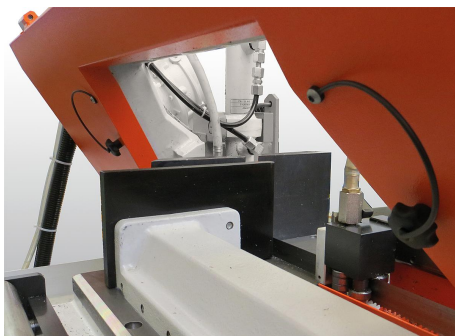

# Sterngriffe mit Sicherungsband ähnlich DIN 6336 Stahlteile aus Edelstahl, Außengewinde Form LS

Artikelbeschreibung/Produktabbildungen

### Werkstoff:

Sterngriff aus Thermoplast, Gewindebolzen aus Edelstahl 1.4305.

Sicherungsband aus elastischem TPU.

Der Sterngriff verbleibt in unmittelbarer Umgebung am Gegenstand.

Dadurch kann die Montage / Demontage des Sterngriffes vereinfacht und verlustsicherer durchgeführt werden.