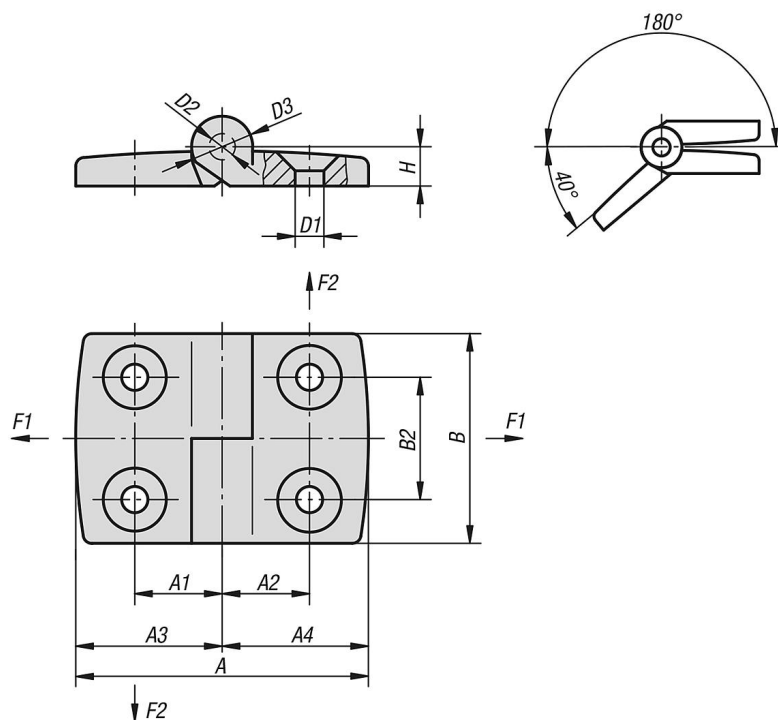

Zeichnungen

Artikelübersicht

Scharniere aus Kunststoff, aushängbar, rechts