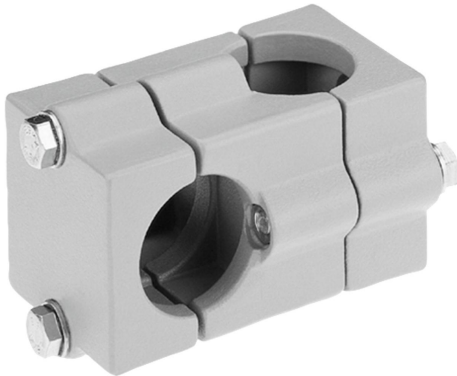

## Rohrverbinder Kreuzstück Aluminium

### Beschreibung

**Werkstoff:**

Aluminiumguss.

Klemmschraube mit Mutter, Stahl.

**Ausführung:**

gleitgeschliffen.

Klemmschraube Mutter verzinkt.

**Auf Anfrage:**

Klemmhebel zur Befestigung und weitere Durchmesser.

**Zubehör:**

- Rund- und Vierkantrohre K0493

# Rohrverbinder Kreuzstück Aluminium