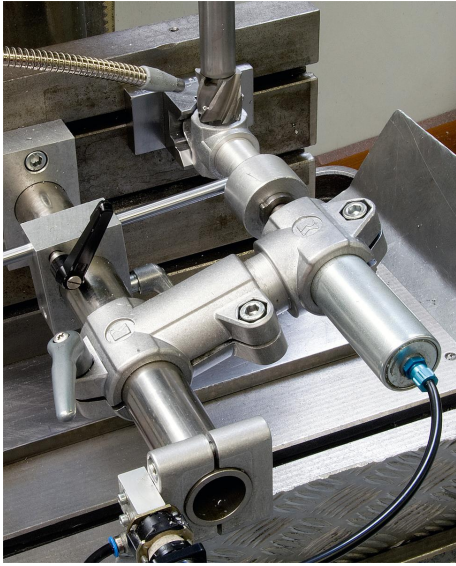

Rohrverbinder Kreuzstück Aluminium

Artikelbeschreibung/Produktabbildungen

Zeichnungen