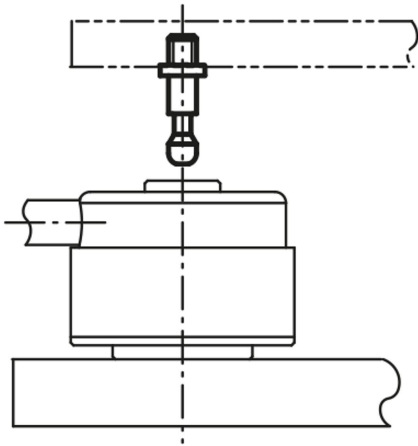

## Spannschrauben (Heavy)

Artikelbeschreibung/Produktabbildungen

### Beschreibung

**Werkstoff:**  
Vergütungsstahl.

**Ausführung:**  
vergütet und brüniert.

**Spannschrauben (Heavy)**

Zeichnungen

Artikelübersicht

**Spannschrauben (Heavy)**

Bestellnummer	A	B	C	D	E	F	G	H	J	K	Passend zu
K0911.1412013	12	M12	13	20	38	2	21,5	6,5	10	4	K0911.506501
K0911.1416017	12	M16	17	20	38	2	21,5	6,5	10	4	K0911.506501
K0911.1516017	16	M16	17	25	48	2,5	28	9,5	13	5	K0911.638001
K0911.1520021	16	M20	21	25	48	2,5	28	9,5	13	5	K0911.638001