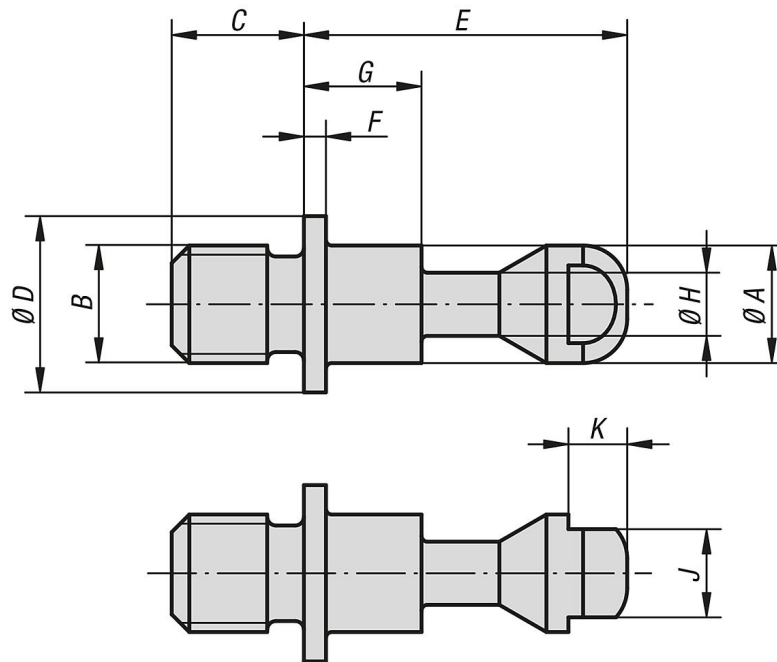

## Spannschrauben (Heavy)

Artikelbeschreibung/Produktabbildungen

### Beschreibung

**Werkstoff:**  
Vergütungsstahl.

**Ausführung:**  
vergütet und brüniert.

**Spannschrauben (Heavy)**

Zeichnungen

Artikelübersicht

**Spannschrauben (Heavy)**

Bestellnummer	A	B	C	D	E	F	G	H	J	K	Passend zu
K0911.1412013	12	M12	13	20	38	2	21,5	6,5	10	4	K0911.506501
K0911.1416017	12	M16	17	20	38	2	21,5	6,5	10	4	K0911.506501
K0911.1516017	16	M16	17	25	48	2,5	28	9,5	13	5	K0911.638001
K0911.1520021	16	M20	21	25	48	2,5	28	9,5	13	5	K0911.638001