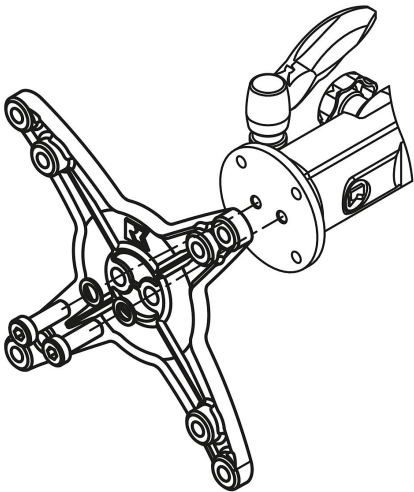

## Anschlussplatte VESA 75/100

### Artikelbeschreibung/Produktabbildungen

### Beschreibung

**Werkstoff:**  
Aluminium.

**Ausführung:**  
blank.

**Hinweis:**  
Anschlussplatte nach VESA Standard 75/100 (75 x 75 mm oder 100 x 100 mm großen Befestigungslochmuster).