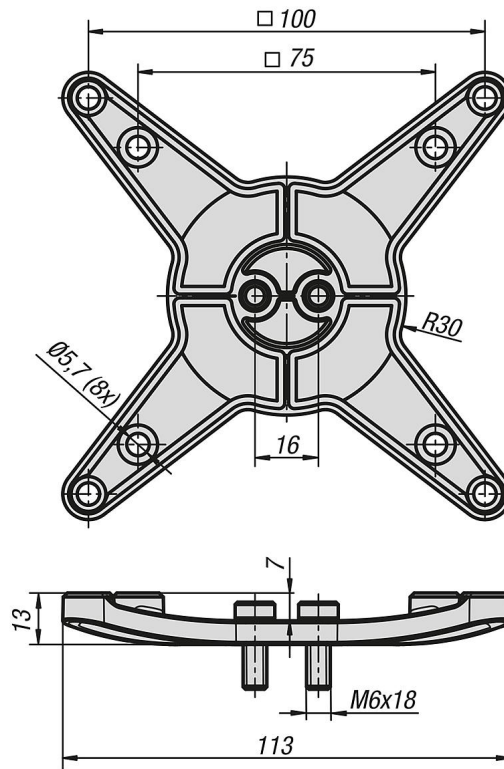

## Anschlussplatte VESA 75/100

### Beschreibung

**Werkstoff:**  
Aluminium.

**Ausführung:**  
blank.

**Hinweis:**  
Anschlussplatte nach VESA Standard 75/100 (75 x 75 mm oder 100 x 100 mm großen Befestigungslochmuster).

### Zeichnungen

### Artikelübersicht

Bestellnummer	Bild	Ausführung 1
K1510.75100		Anschlussplatte VESA