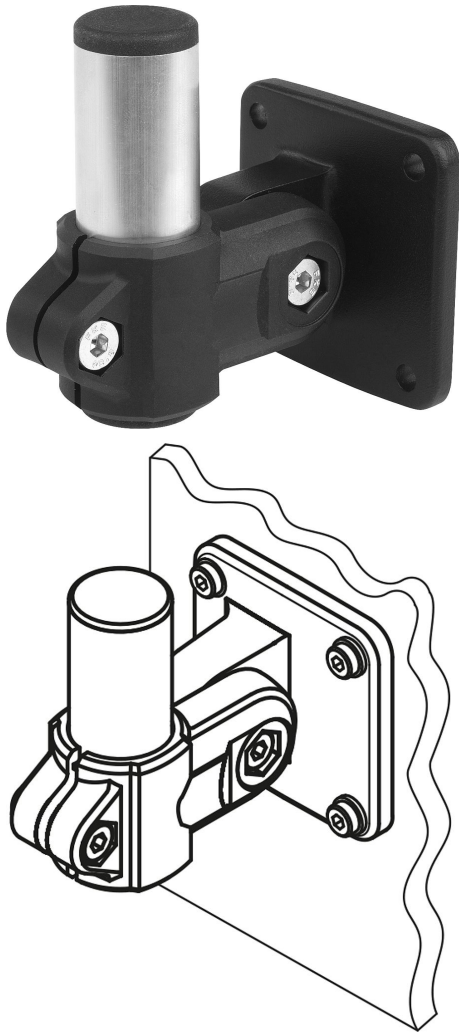

Wandkonsole

Artikelbeschreibung/Produktabbildungen

Beschreibung

Werkstoff:

Klemmverbinder Thermoplast.

Konsole Aluminium.

Rohr Aluminium.

Ausführung:

Klemmverbinder schwarz.

Konsole schwarz pulverbeschichtet.

Rohr blank.

Hinweis:

Halterung für die Aufnahme des Monitorhalters. Universelle Befestigungslöcher erlauben eine einfache Montage an Flächenelementen.

Zeichnungen

Artikelübersicht

Bestellnummer	Bild	Ausführung 1
K1510.3003		Wandkonsole

Wandkonsole**Artikelübersicht**

Bestellnummer	Bild	Ausführung 1
		