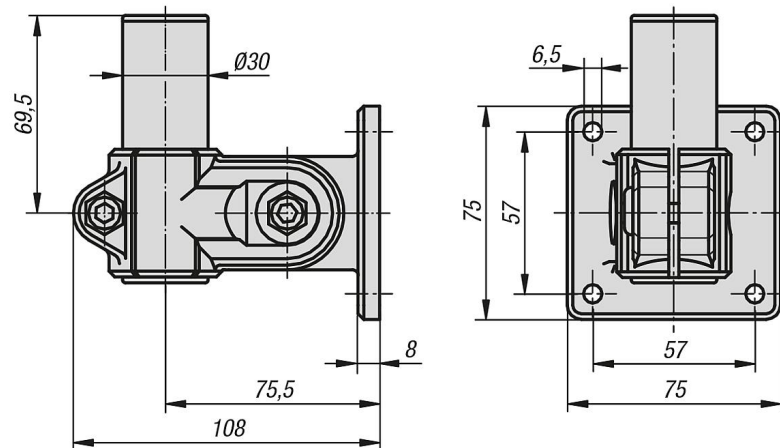

Artikelübersicht

Bestellnummer	Bild	Ausführung 1
K1510.3003		Wandkonsole